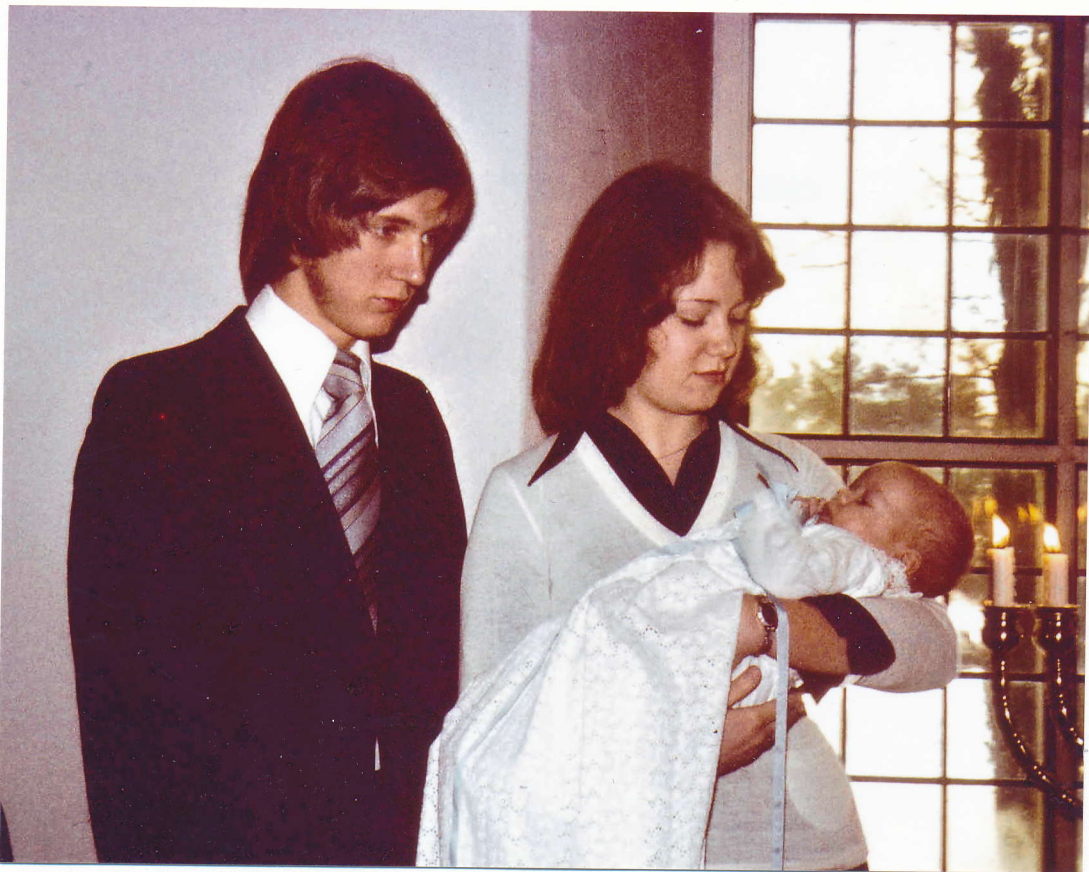

LARS PETER THÖRNQVIST

FÖDDES 27/10 1976 + DÖPTES 16/1 - 1977

I VÄSTRA FRÖLUNDA KYRKA

LARS MED FADDRAR RONNY THÖRNQVIST + ANNIKA NILSSON