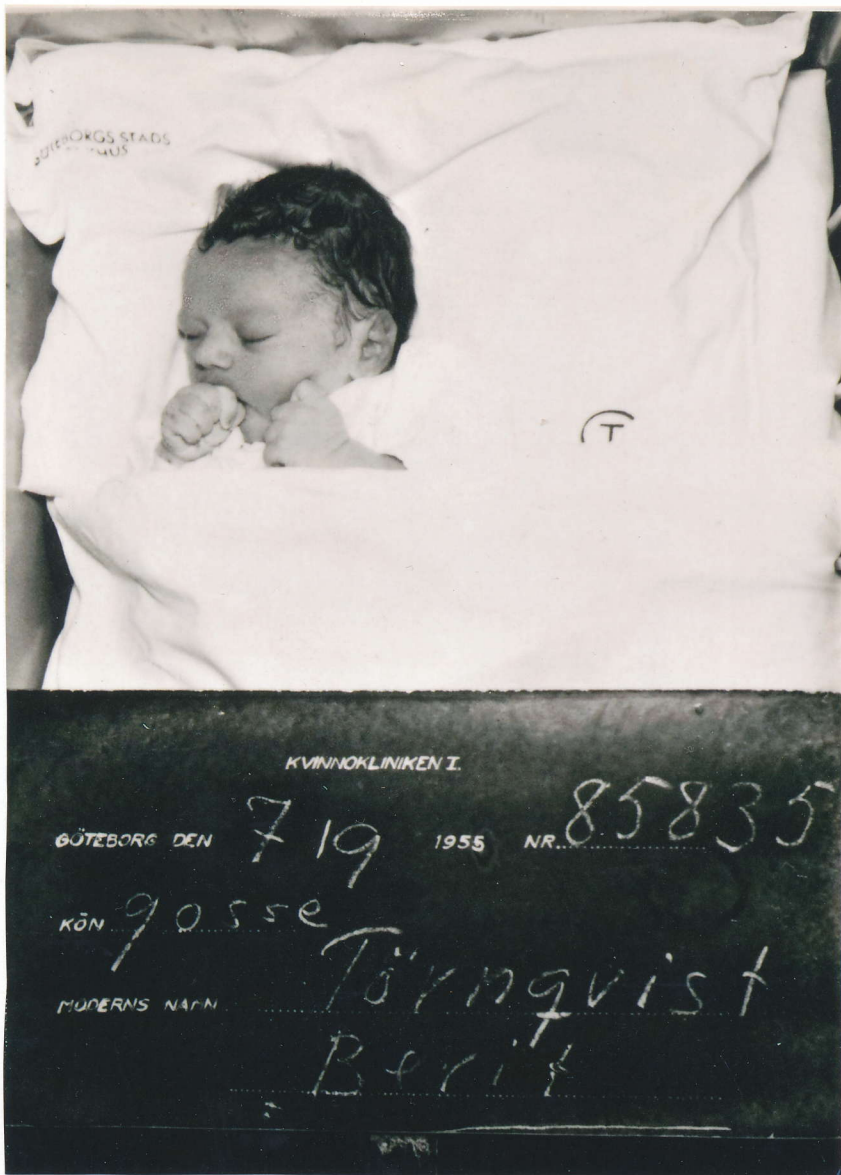

THÖRNQVIST

FAMILJENS

DOPKLÄNNING

INGA-LISA DAHLIN + HARRY THÖRNQVIST

VIGDES I HUNNEBOSTRAND 12 JUNI 1948

SYDDES 1948 UTAV INGA-LISA'S  
BRUDSLÖJA AV HENNES FASTER INGEBORG

STEN TOMMY THÖRNQVIST

FÖDDES 8/10 1948 + DÖPTES 13/10-1948

FADDRAR VAR ANNA + OSCAR DAHLIN

BENGT RONNY THÖRNQVIST

FÖDDES 29/1 - 1954 + DÖPTES 3/2 - 1954

FADDRAR VAR ANNIE + HELGE BERGMAN

BÖRJE STEN OLOF TÖRNKVIST

FÖDDES 7/9 - 1955 + DÖPTES 1/9 - 1955

BIRGITTA SUSANNE TÖRNKVIST  
FÖDDES 4/5 - 1957 + DÖPTES 1/5 - 1957

HARRY MIKAEL THÖRNQVIST

FÖDDES 12/10-1962 + DÖPTES 4/11-1962

FADDRAR VAR ANN-BRITT & BERTIL TILLBERG

BRÖDERNA RONNY, TOMMY + MIKAEL

FYRA GENERATIONER:

PAPPA, TOMMY      GAMLE FARMOR GUNDA  
FARFAR, HARRY      + MARIA